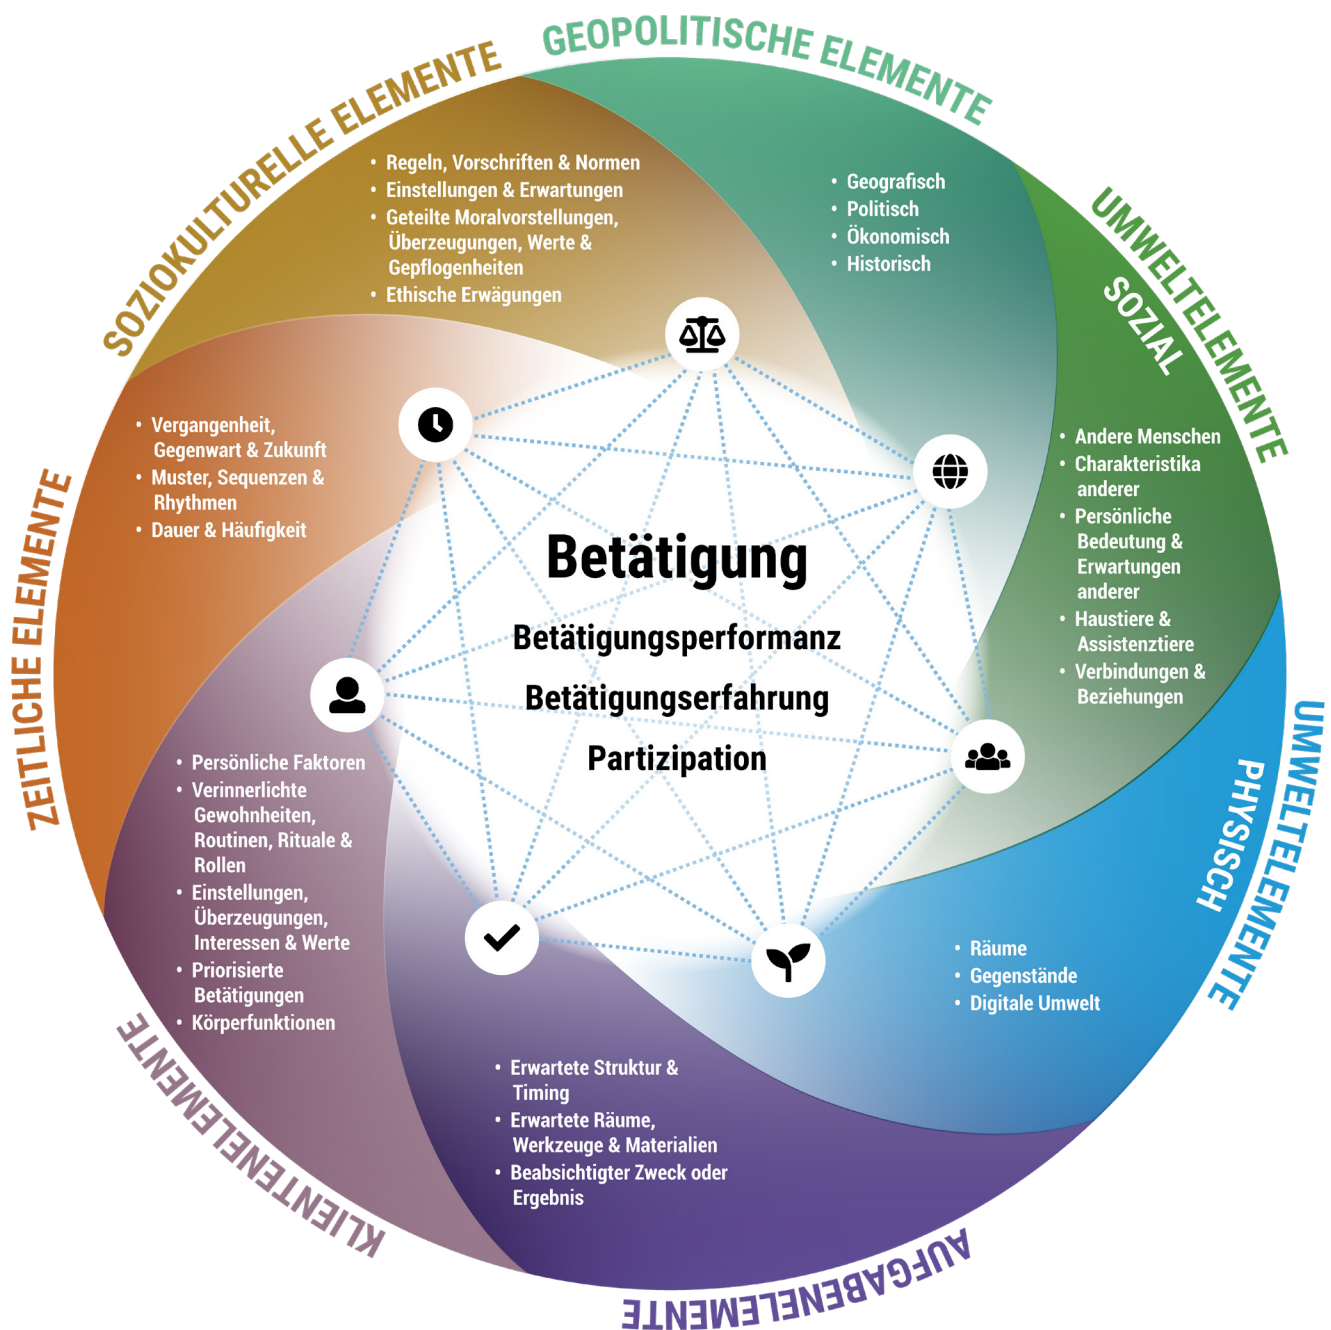

Transaktionelles Modell der Betätigung

Aus Fisher, A. G., & Marterella, A. [2019]. *Powerful practice: A model for authentic occupational therapy*. Fort Collins, CO: Center for Innovative OT Solutions.

© Center for Innovative OT Solutions, 2019; kann zum persönlichen Gebrauch kopiert werden